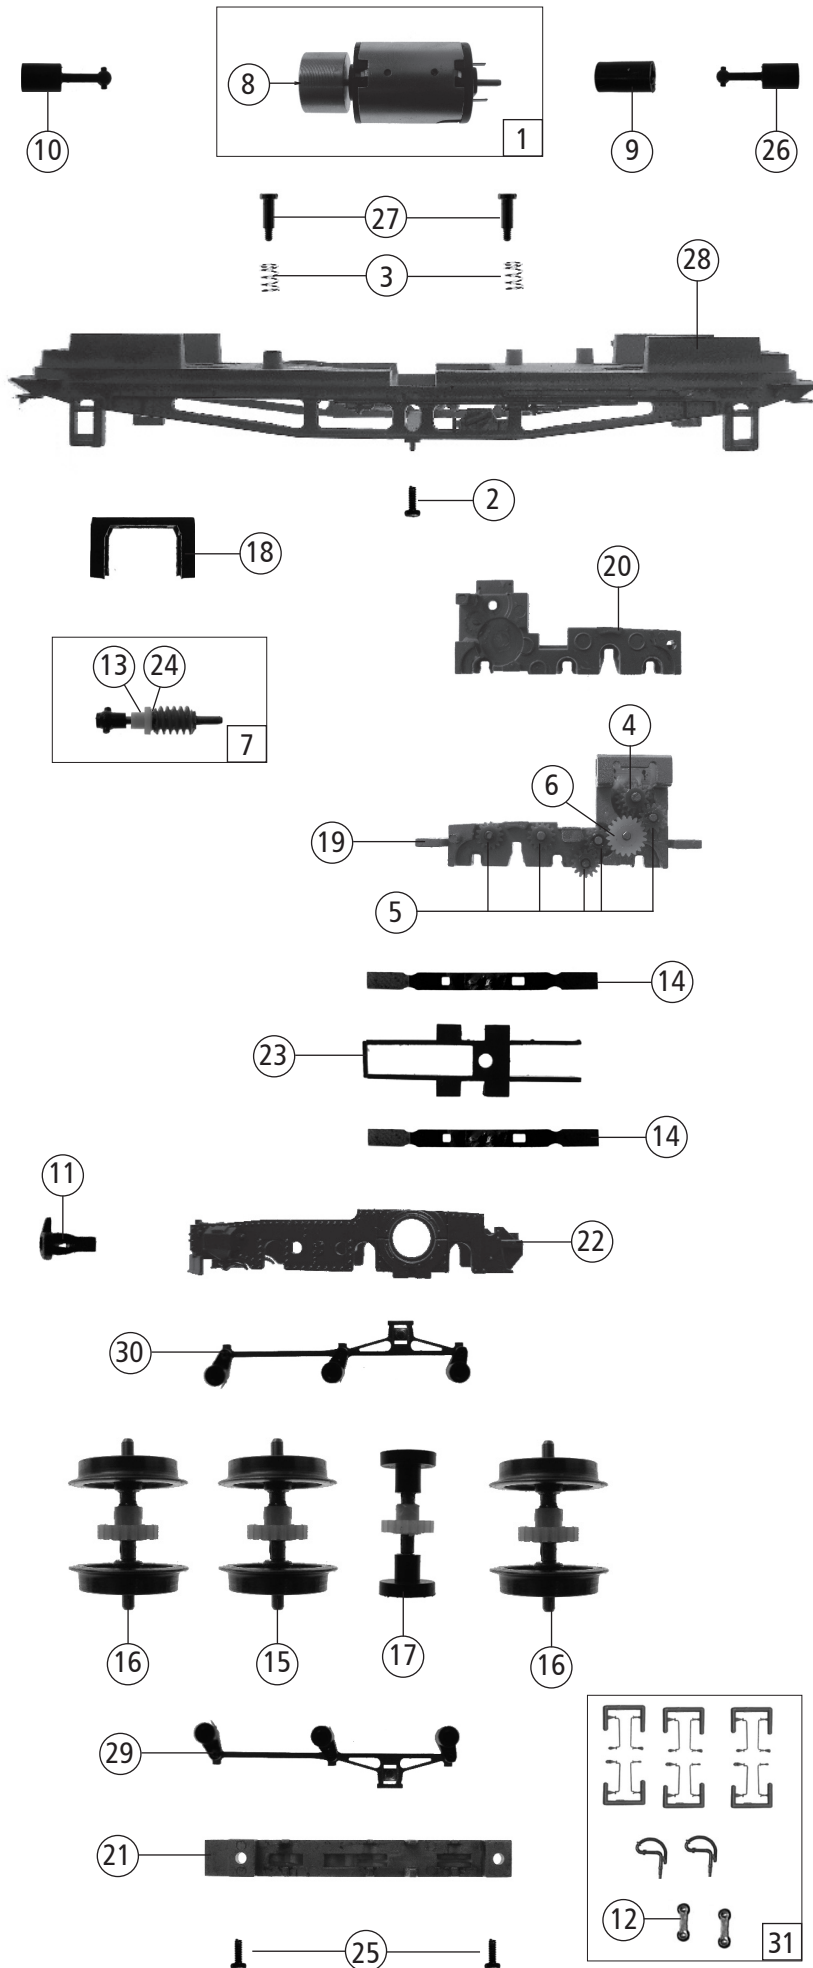

Pos. Nr. Pos. no.	Beschreibung Description	Art.-Nr. Art. no.	Preisgruppe Price bracket
1	Motor Motor	85054	28
2	Schraube M1,6x3 mm Screw M1,6x3	85658	3
3	Druckfeder Pressure spring	86209	3
4	Schnecken Zahnrad Z=19/14 M=0,3 Worm gear wheel Z=19/14 M=0,3	86400	4
5	Zahnrad Z=14 gerade M=0,3 Gear wheel Z=14 straight M=0,3	86496	3
6	Zahnrad Z=20/15 M=0,3 Gear wheel Z=20/15 M=0,3	86504	5
7	Schneckensatz mit Kardank. Set of worm gear incl. cardan ball	86841	13
8	Kardanschale 1 Cardan reception 1	87085	3
9	Kardanschale 2 Cardan reception 2	87086	3
10	Kardanwelle lang Cardan shaft long	87087	3
11	Bosna Kupplungshaken kurz Bosna coupling hook short	89260	6
12	Kupplungsbolzen Coupling bolt	89261	3
13	Schneckenlager Bearing for worm gear axle	89750	5
14	Radkontakt Wheel contact	89870	5
15	Radsatz mit großem Gewicht Wheelset with big weight	90326	10
16	Radsatz mit kleinem Gewicht Wheelset with small weight	90327	10
17	Blindwellensatz Jack shaft set	90328	10
18	Schneckendeckel Worm gear cover	93703	3
19	Getriebekasten Gear box	93704	12
20	Getriebedeckel Gear cover	93705	9
21	Getriebeboden Gear bottom	93706	9
22	DG-Blende Bogie frame	93707	13
23	Kontaktalter Contact support	93708	4
24	Scheibe Washer	112394	4
25	GF-Schraube M1,6x4 mm Self-tapping screw M1,6x4	114850	3
26	Kardanwelle kurz Cardan shaft short	123604	3
27	Bundschraube Flaged screw	123607	4
28	Rahmen Frame	139098	16
29	Treibstangensatz links kpl. Driving rod set left ass.	124521	10
30	Treibstangensatz rechts kpl. Driving rod set rechts kpl.	124522	10
31	Zurüstbeutel Bag with accessories	127906	12

Ersatzteile erhalten Sie direkt unter www.roco.cc, bei Ihrem Fachhändler oder Ihrer Landesvertretung:
Spare parts can be ordered directly at www.roco.cc and from your local dealer or country representative.